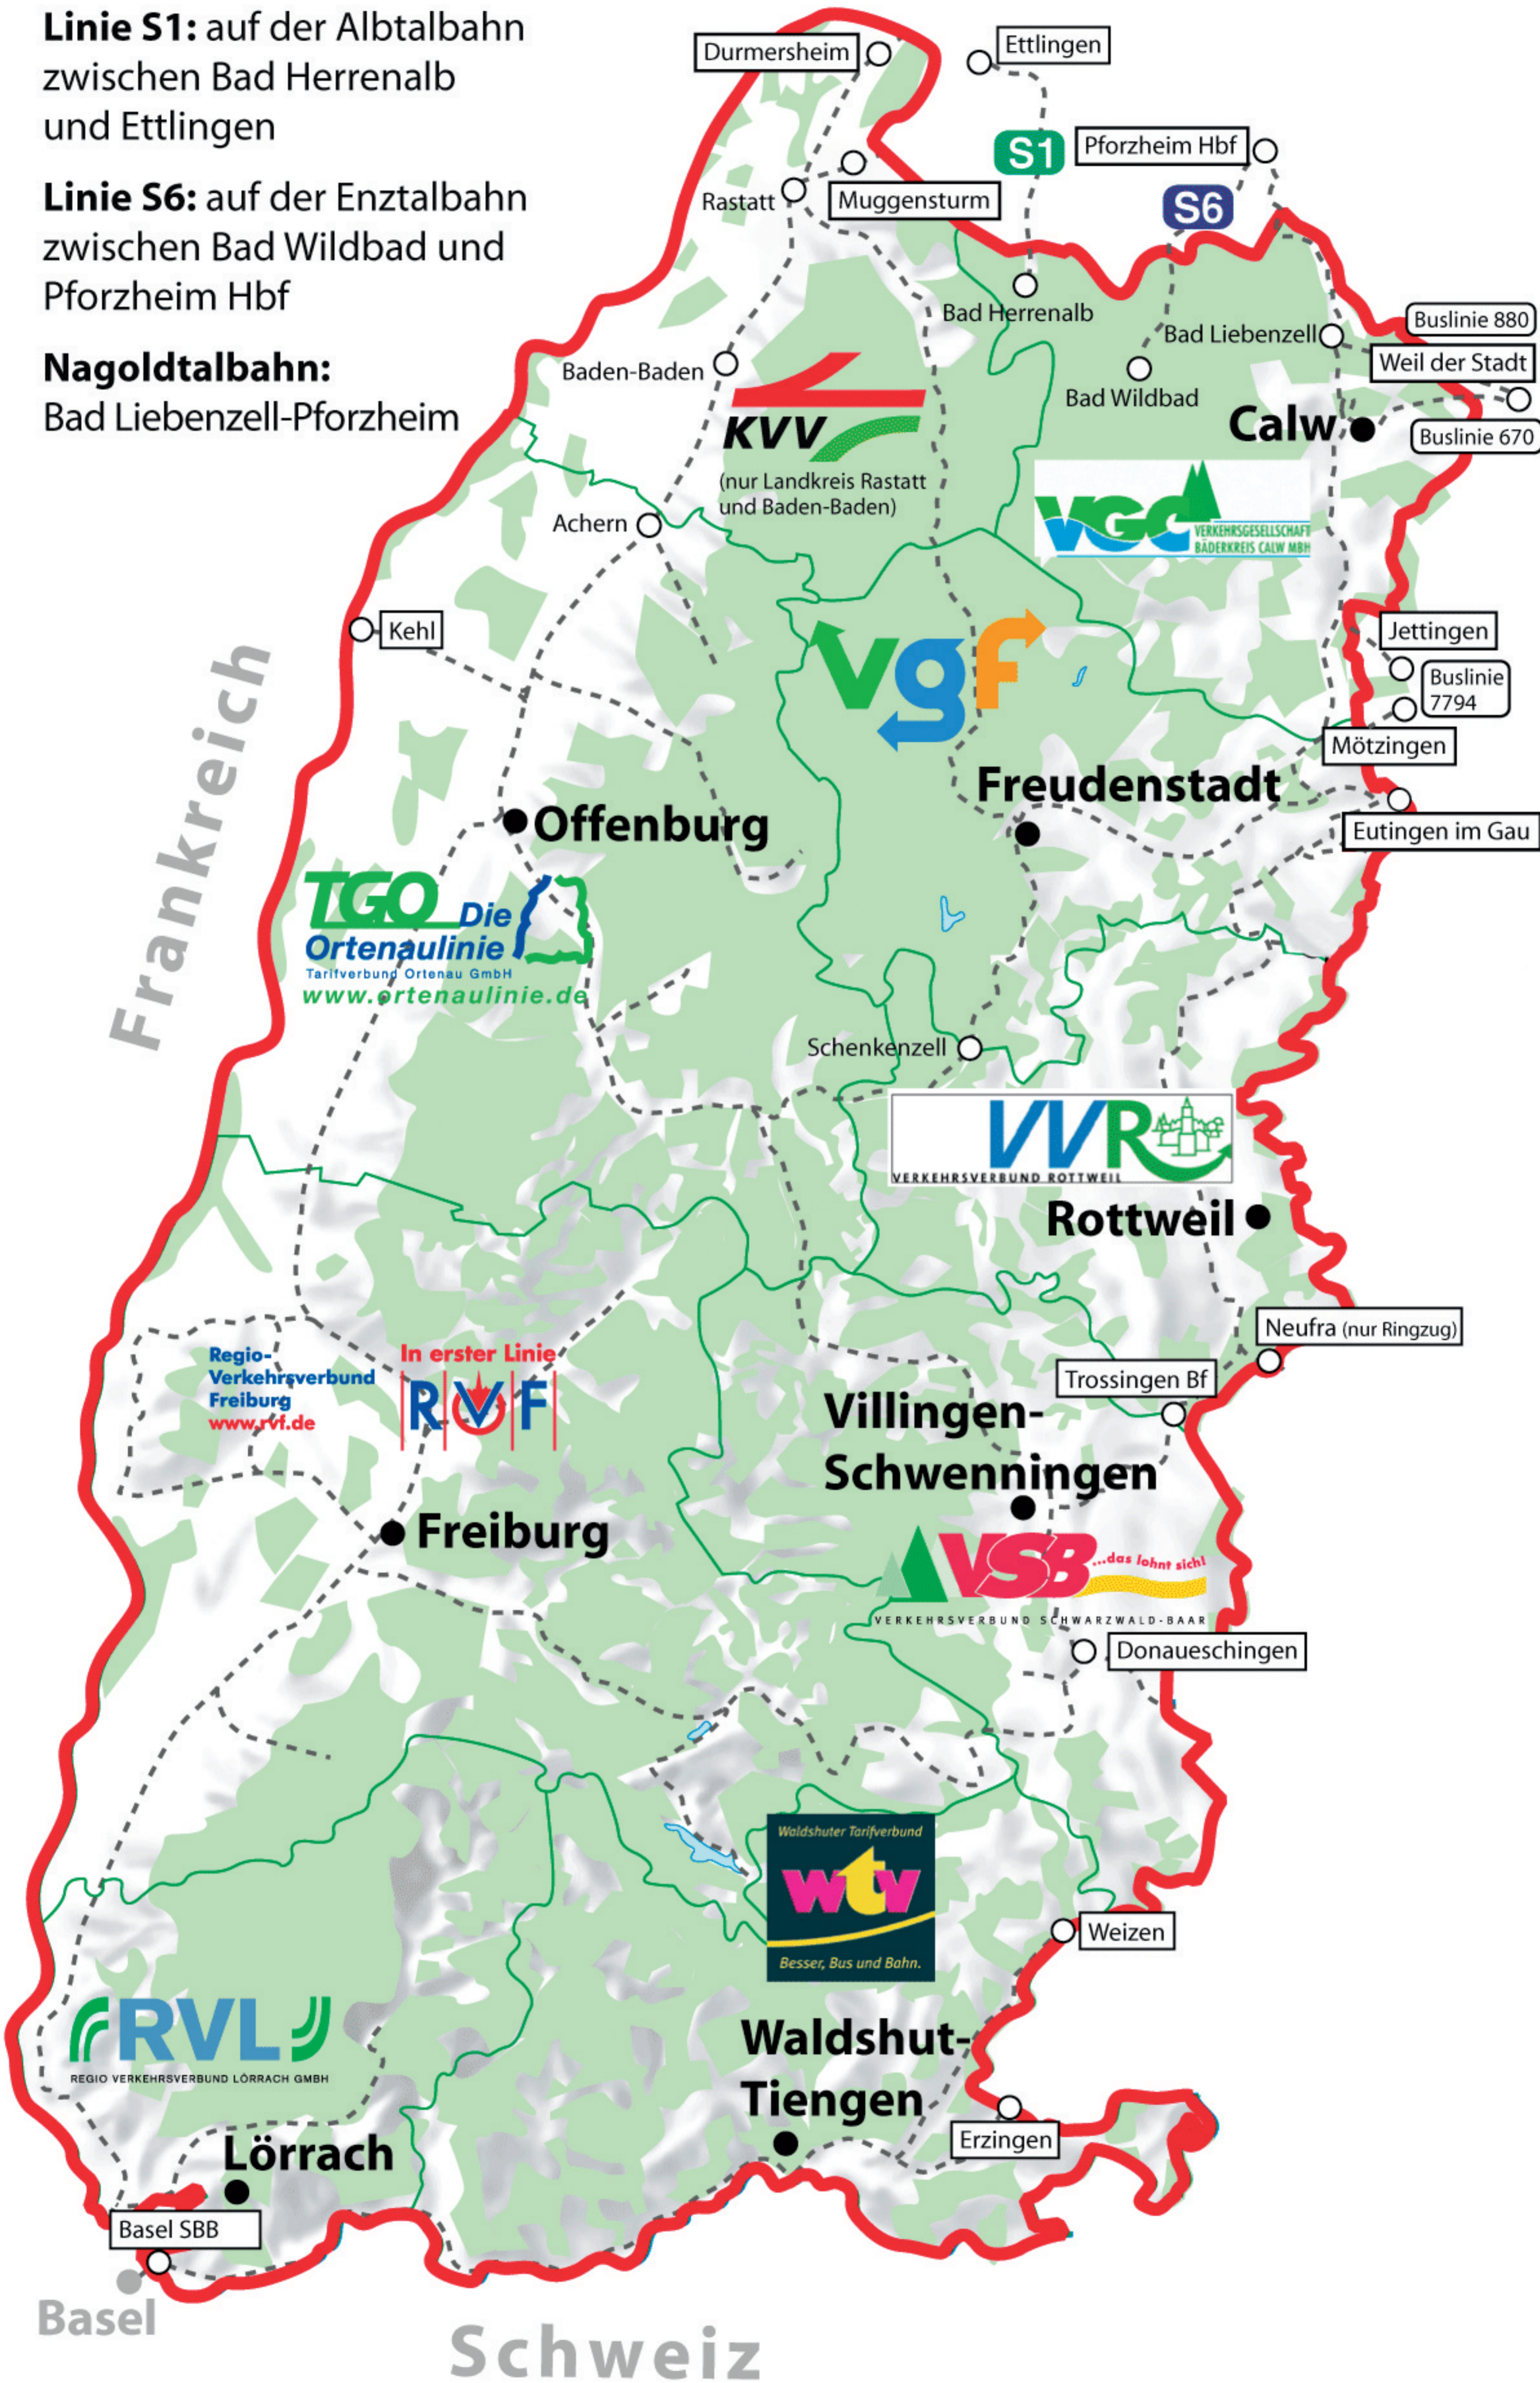

**KONUS gilt außerdem  
in beide Richtungen auf der...**

**Linie S1:** auf der Albtalbahn  
zwischen Bad Herrenalb  
und Ettlingen

**Linie S6:** auf der Enztalbahn  
zwischen Bad Wildbad und  
Pforzheim Hbf

**Nagoldtalbahn:**  
Bad Liebenzell-Pforzheim

 Verbundgrenze	 KONUS-Gültigkeitsbereich
 Bahnlinie	 Endhaltestelle Tarifgebiet KONUS